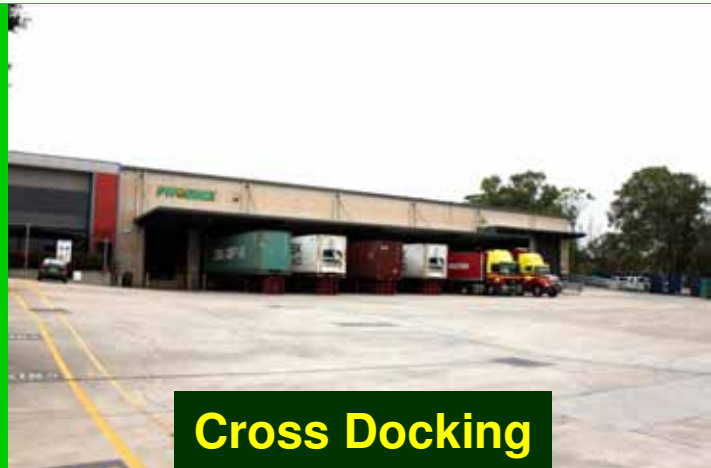

**Metro Transport**

Sydney & H.O:

211 Walters Road  
Arndell Park 2148

Tel: 02 9621 7444

Fax: 02 9621 3300

**Cross Docking**

Melbourne:

43 East Derrimut Cres  
Derrimut 3030